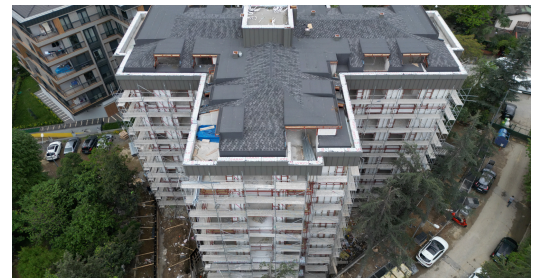

PROJE GENELİ TAMAMLANMA YÜZDESİ - 47%

FOTOĞRAFLAR İÇİN  
QR KODU  
OKUTUNUZ!