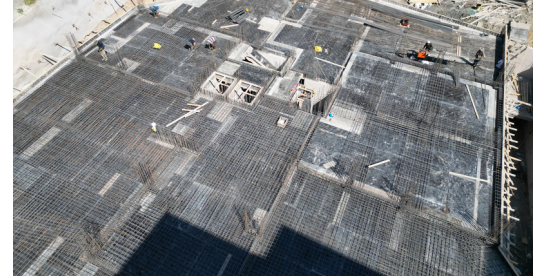

Tarih: 01.09.2023

KATEGORİ	TAMAMLANMA YÜZDESİ	
Hafriyat	100%	Green
İksa İşleri	100%	Green
Temel Beton	100%	Green
Betonarme Kaba Yapı	15%	Yellow
Duvar Örülmesi		Red
Çatı İşleri		Red
Mekanik Tesisatı		Red
Elektrik Tesisatı		Red
Alçı Sıva		Red
Dış Cephe		Red
Pencere		Red
Yangın		Red
Isıtma Soğutma		Red
Şap		Red
Seramik		Red
Merdiven		Red
Alçıpan		Red
Parke		Red
Kapı		Red
Dolap		Red
Ankastre		Red
Havalandırma		Red
Korkuluk		Red
Peyzaj		Red