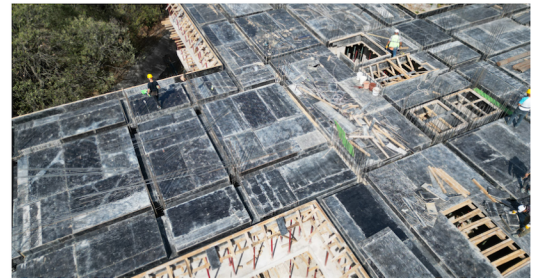

Tarih: 30.09.2023

KATEGORİ	TAMAMLANMA YÜZDESİ	
Hafriyat	100%	Green
İksa İşleri	100%	Green
Temel Betonu	100%	Green
Betonarme Kaba Yapı	40%	Yellow
Duvar Örülmesi		Red
Çatı İşleri		Red
Mekanik Tesisatı		Red
Elektrik Tesisatı		Red
Alçı Sıva		Red
Dış Cephe		Red
Pencere		Red
Yangın		Red
Isıtma Soğutma		Red
Şap		Red
Seramik		Red
Merdiven		Red
Alçıpan		Red
Parke		Red
Kapı		Red
Dolap		Red
Ankastre		Red
Havalandırma		Red
Korkuluk		Red
Peyzaj		Red