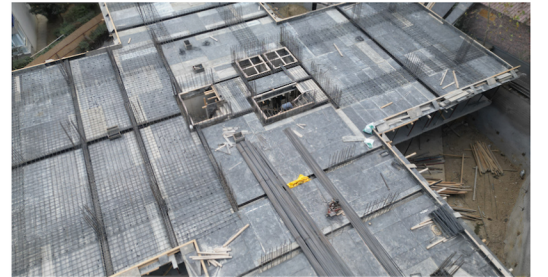

Tarih: 01.10.2023

KATEGORİ	TAMAMLANMA YÜZDESİ	
Hafriyat	100%	Green
İksa İşleri	100%	Green
Temel Beton	100%	Green
Betonarme Kaba Yapı	35%	Yellow
Duvar Örülmesi		Red
Çatı İşleri		Red
Mekanik Tesisatı		Red
Elektrik Tesisatı		Red
Alçı Siva		Red
Dış Cephe		Red
Pencere		Red
Yangın		Red
Isıtma Soğutma		Red
Şap		Red
Seramik		Red
Merdiven		Red
Alçıpan		Red
Parke		Red
Kapı		Red
Dolap		Red
Ankastre		Red
Havalandırma		Red
Korkuluk		Red
Peyzaj		Red