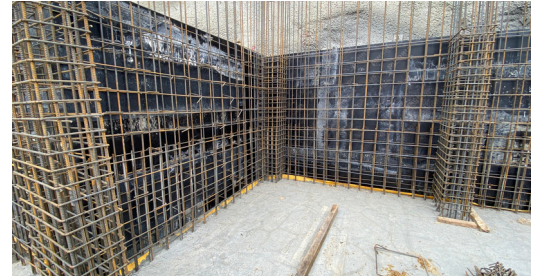

Tarih: 30.04.2024

KATEGORİ	TAMAMLANMA YÜZDESİ	
Hafriyat	100%	Green
İksa İşleri	100%	Green
Temel Beton	100%	Green
Betonarme Kaba Yapı	3%	Yellow
Duvar Örülmesi		Red
Çatı İşleri		Red
Mekanik Tesisatı		Red
Elektrik Tesisatı		Red
Alçı Sıva		Red
Dış Cephe		Red
Pencere		Red
Yangın		Red
Isıtma Soğutma		Red
Şap		Red
Seramik		Red
Merdiven		Red
Alçıpan		Red
Parke		Red
Kapı		Red
Dolap		Red
Ankastre		Red
Havalandırma		Red
Korkuluk		Red
Peyzaj		Red