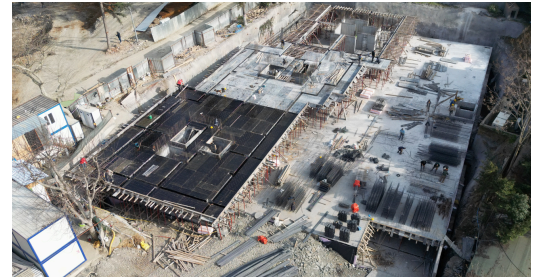

Tarih: 29.02.2024

KATEGORİ	TAMAMLANMA YÜZDESİ	
Hafriyat	100%	Green
İksa İşleri	100%	Green
Temel Beton	100%	Green
Betonarme Kaba Yapı	21%	Yellow
Duvar Örülmesi		Red
Çatı İşleri		Red
Mekanik Tesisatı		Red
Elektrik Tesisatı		Red
Alçı Siva		Red
Dış Cephe		Red
Pencere		Red
Yangın		Red
Isıtma Soğutma		Red
Şap		Red
Seramik		Red
Merdiven		Red
Alçıpan		Red
Parke		Red
Kapı		Red
Dolap		Red
Ankastre		Red
Havalandırma		Red
Korkuluk		Red
Peyzaj		Red