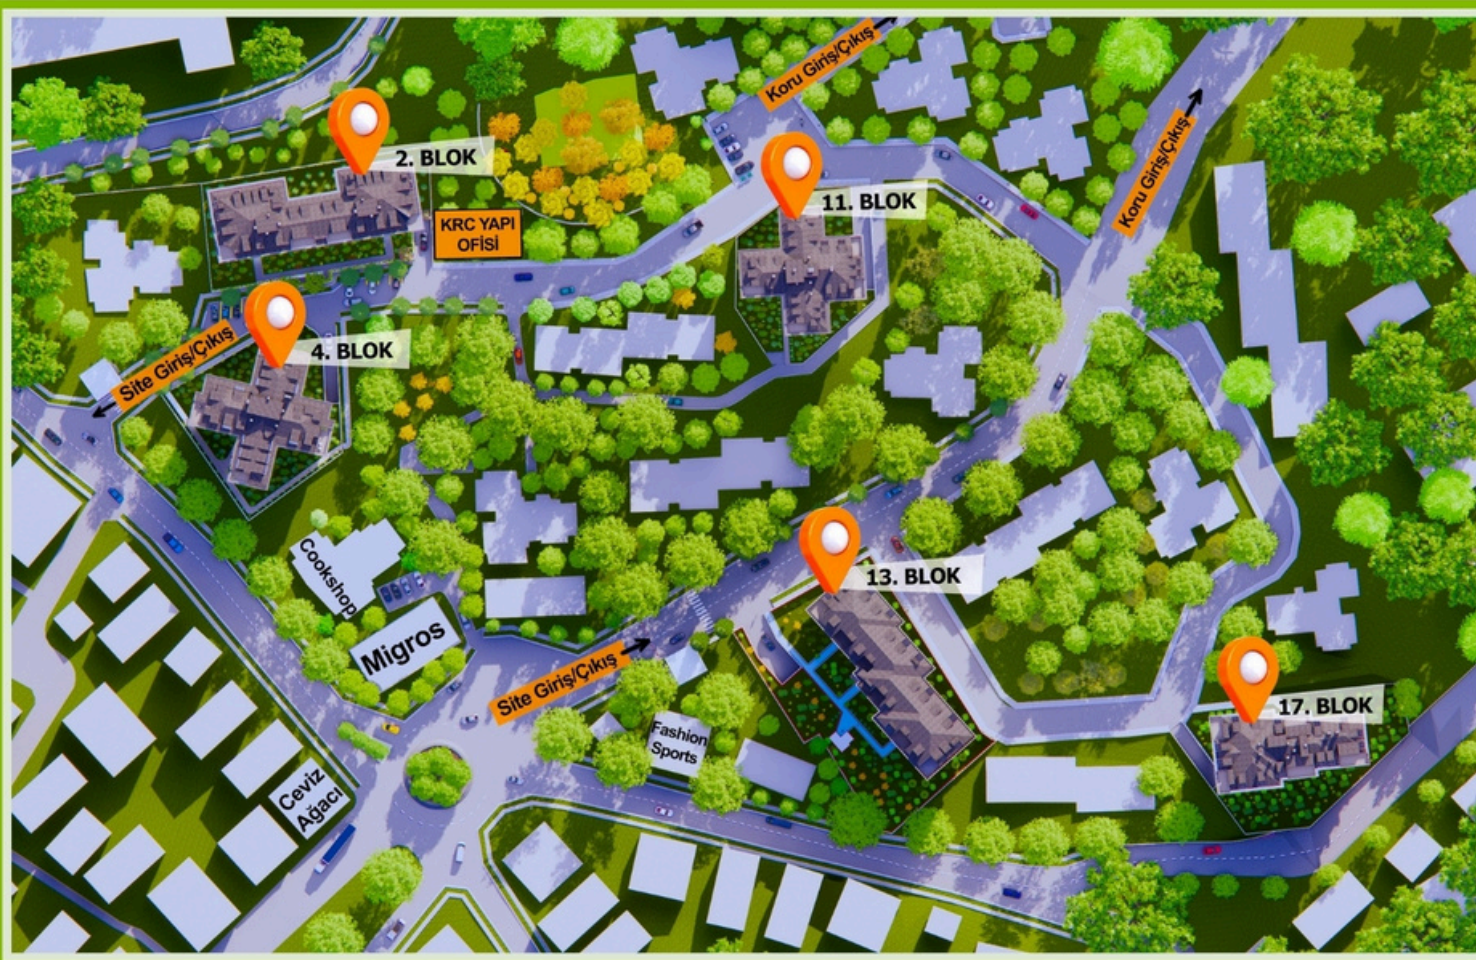

3+1 DAİRE

17. BLOK - 9-10. KAT - DAİRE 48

3+1 DAİRE

152 PARSEL -17. BLOK - 9-10. KAT - DAİRE 48

DUBLEKS ÜST KAT

DUBLEKS ALT KAT

*Mobilyalar ölçeklidir.

Toplam Net Alan -> 153,78 m²