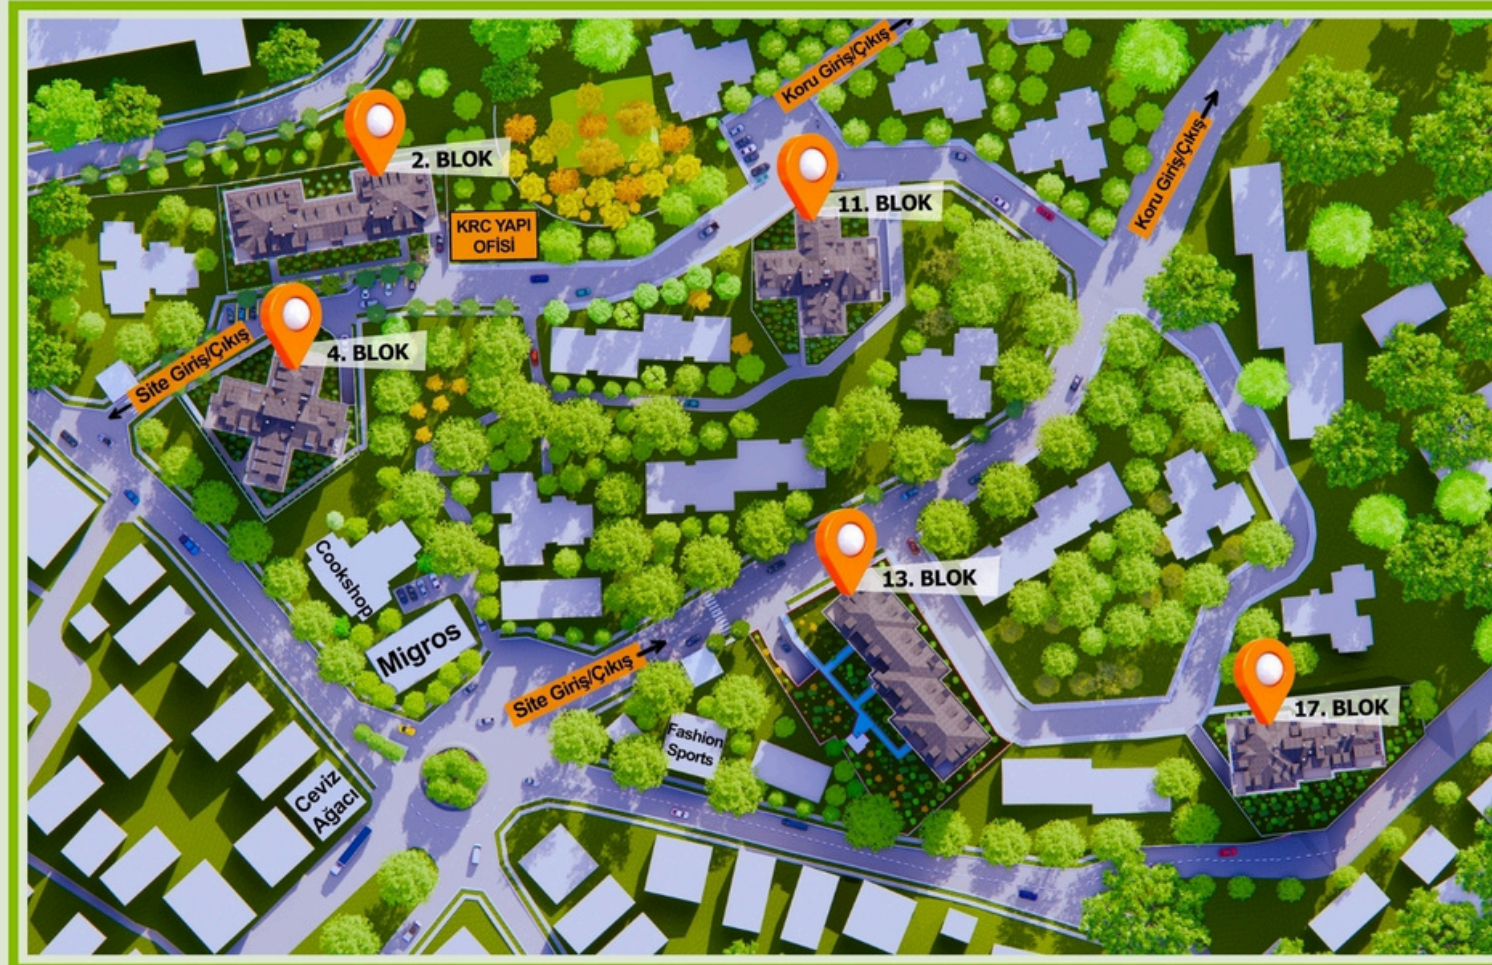

5+1 DAİRE

17. BLOK - 9-10. KAT - DAİRE 46

5+1 DAİRE

152 PARSEL -17. BLOK - 9-10. KAT - DAİRE 46

DUBLEKS ÜST KAT

DUBLEKS ALT KAT

*Mobilyalar ölçeklidir.

Toplam Net Alan -> 218,43 m²