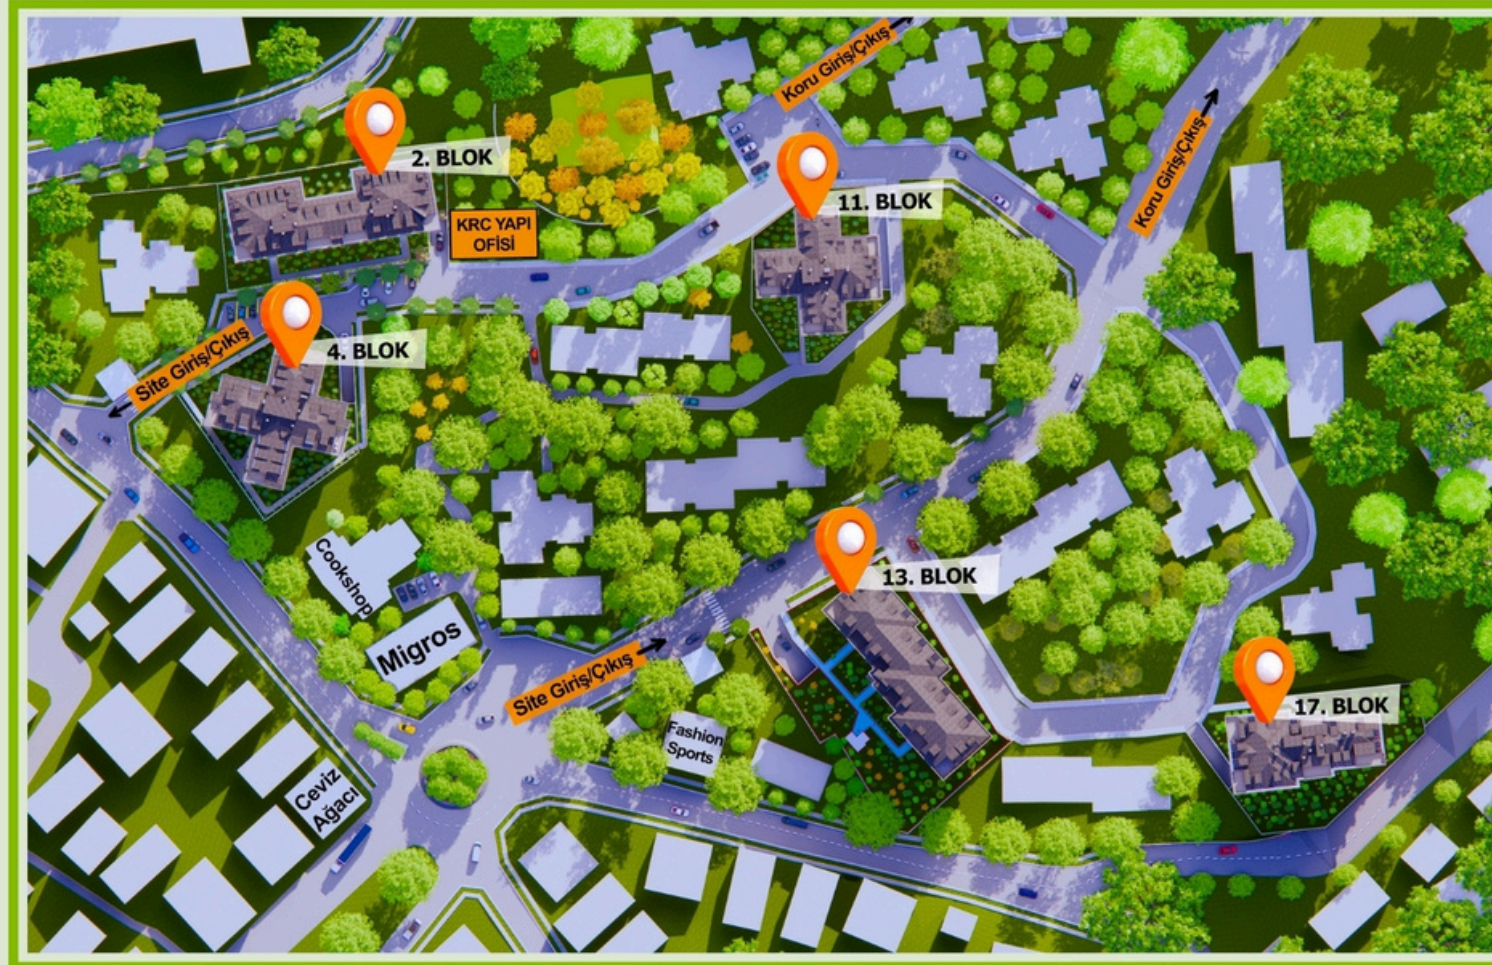

3+1 DAİRE

17. BLOK - 9-10. KAT - DAİRE 45

3+1 DAİRE

152 PARSEL -17. BLOK - 9-10. KAT - DAİRE 45

DUBLEKS ÜST KAT

DUBLEKS ALT KAT

\*Mobilyalar ölçeklidir.

Toplam Net Alan -> 148,42 m<sup>2</sup>