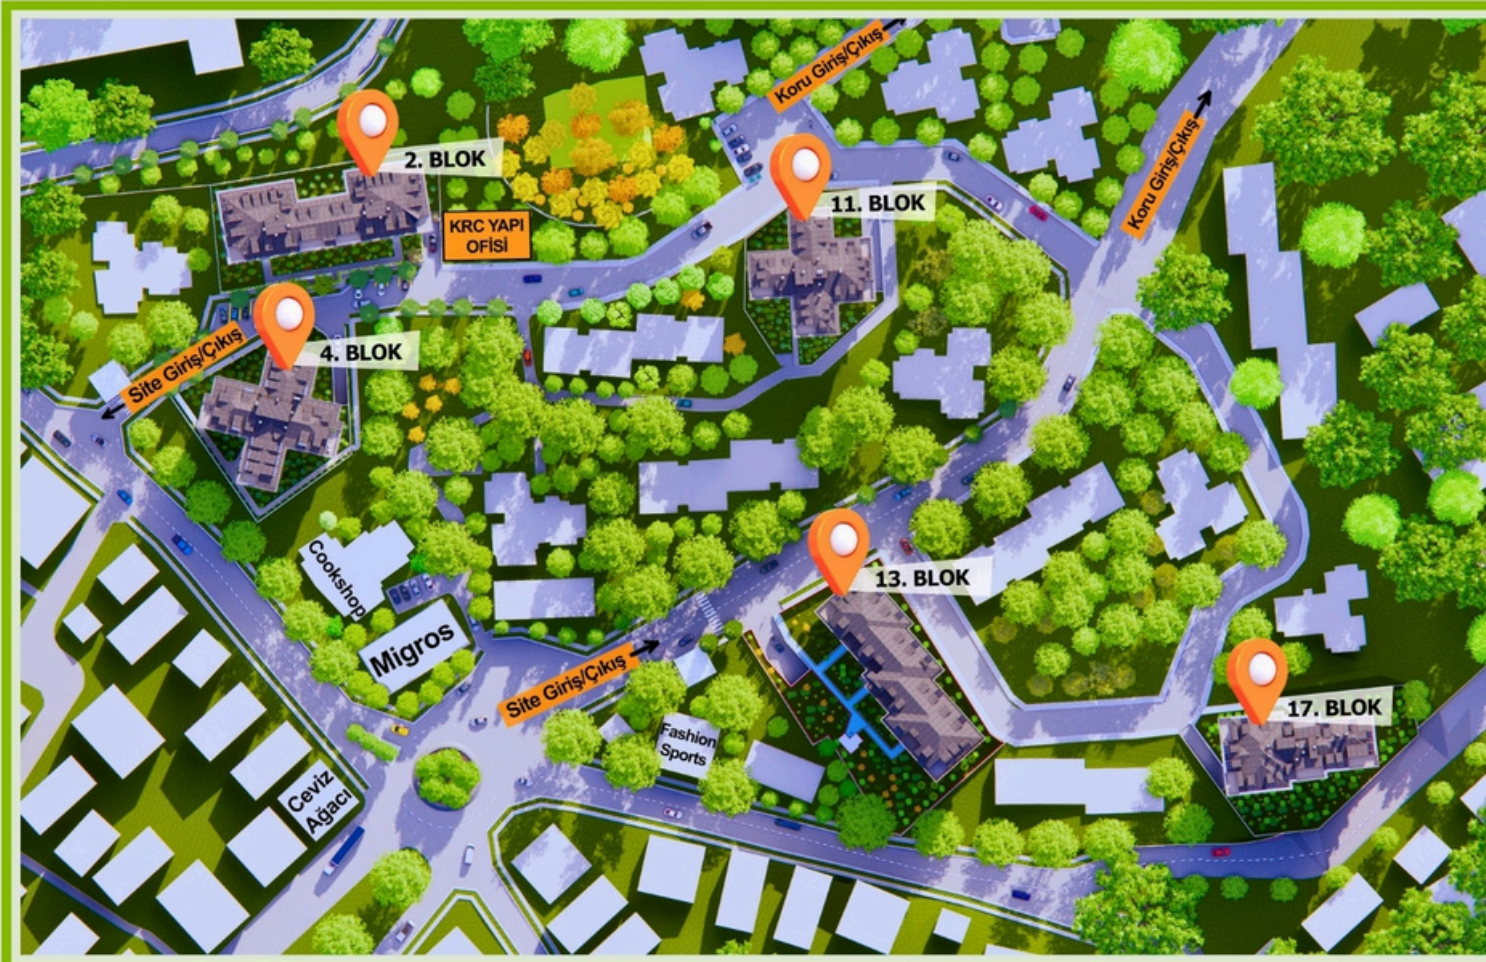

4+2 DAİRE

13B BLOK - 8-9. KAT - DAİRE 17

4+2 DAİRE

13B BLOK - 8-9. KAT - DAİRE 17

DUBLEKS ÜST KAT

DUBLEKS ALT KAT

*Mobilyalar ölçeklidir.

Toplam Net Alan -> 202,20 m²