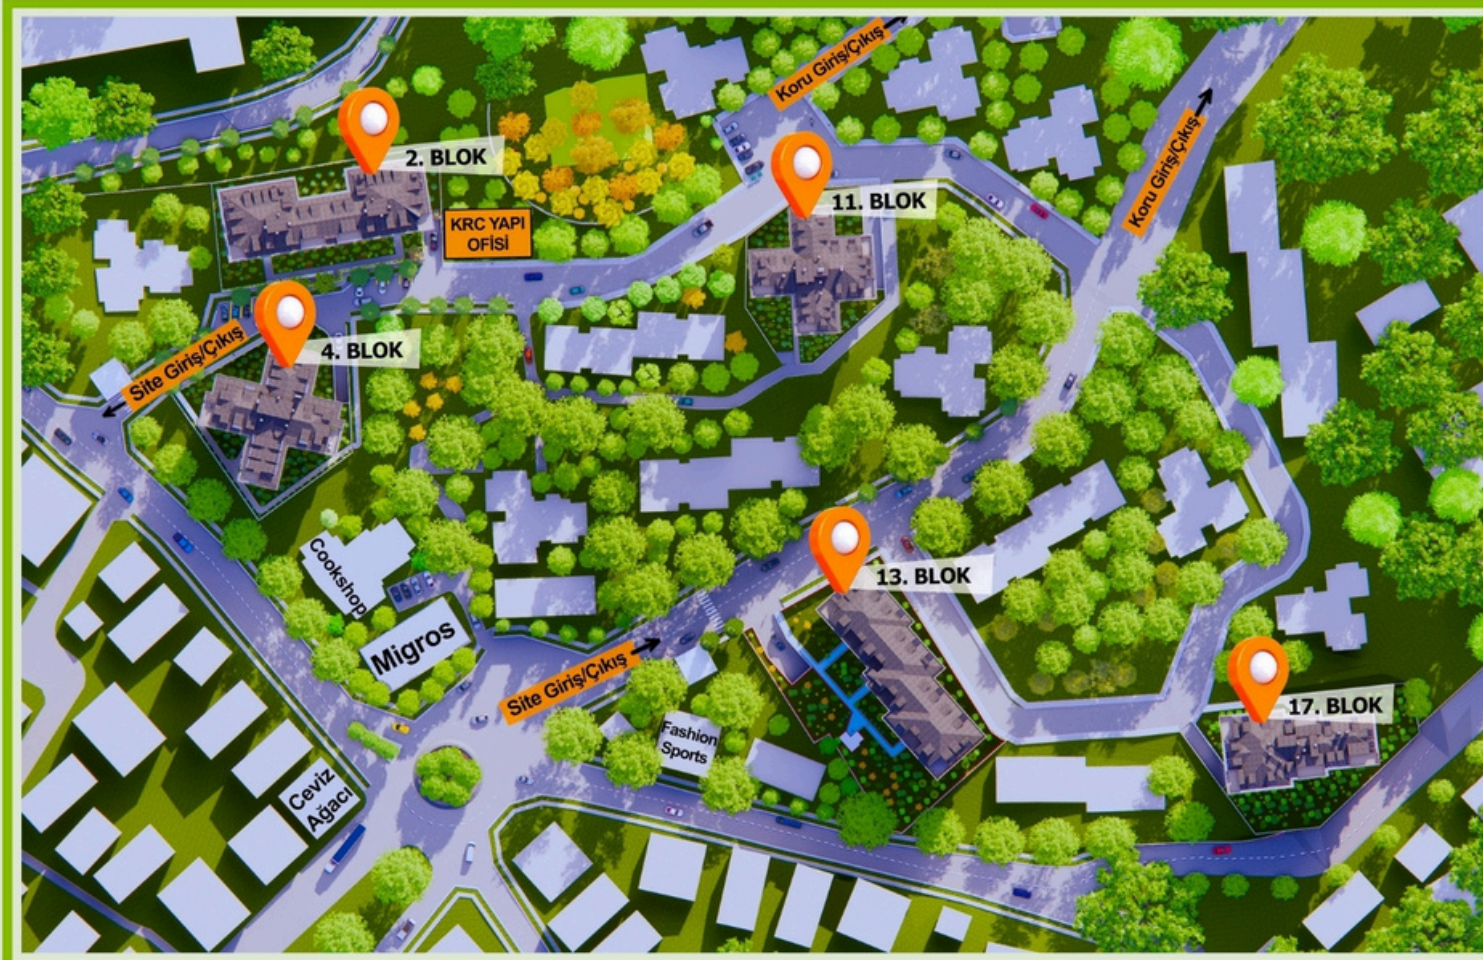

5+2 DAİRE

11. BLOK - 7-8. KAT - DAİRE 41

5+2 DAİRE

11. BLOK - 7-8. KAT - DAİRE 41

DUBLEKS ÜST KAT

DUBLEKS ALT KAT

*Mobilyalar ölçeklidir.

Toplam Net Alan -> 218,56 m²